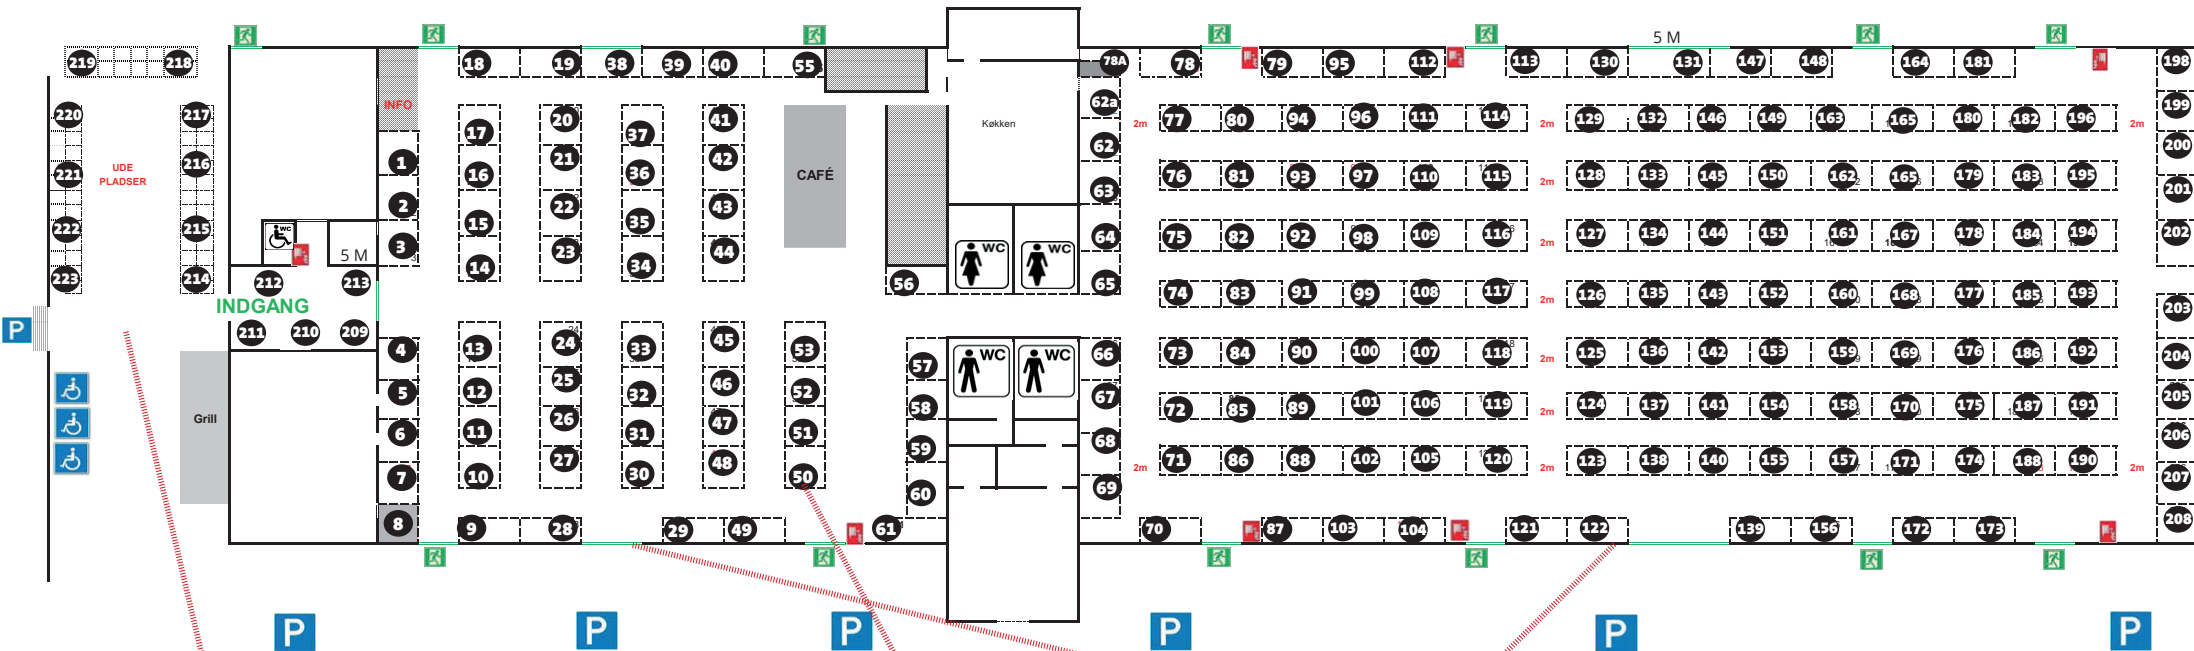

## STADE PRIS - UDEPLADSER

1 PLADS (3X2 M) KR. 300.- INKL.MOMS

## STADE PRIS

1 PLADS (3X3 M)  
KR. 600.- INKL.MOMS

## STADE PRIS - HAL 1+ HAL 2

1 STK. ALM. PLADS (3X2 M) KR. 400.- INKL.MOMS  
1 STK. VÆGPLADS (3X2 M) KR. 450.- INKL. MOMS

Opstilling: kl. 08.00 - 18.00 Fredag d. 13. september 2019  
 Opstilling: kl. 07.30 - 09.30 Lørdag d. 14. september 2019  
 Opstilling: kl. 08.30 - 10.00 Søndag d. 15. september 2019

Åbningstider: Kl. 10.00 - 16.00 Lørdag & søndag  
 Nedtagning: kl. 16.00 - 19.00 Søndag 15. september